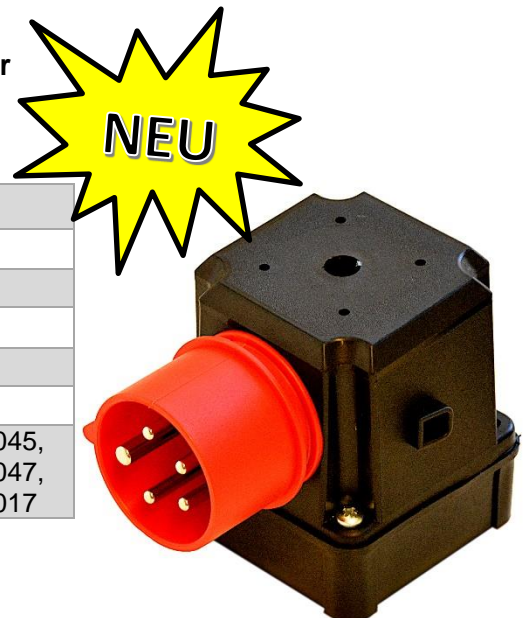

NSG 1

Gehäuse für Nockenschalter ohne Schalter/ CEE-Stecker

Maße mm (L x T x H):	87 x 87 x 105
Max. Schaltereinbauhöhe (mm):	98
Material:	PP
Gehäusefarbe:	schwarz
Befestigungsmaß vom Gehäuse (mm):	68 x 68
Befestigungsmaß vom Nockenschalter (mm):	36 x 36
Geeignet für Lagertypen:	87300039, 87300045, 87300046, 87300047, 87300015, 87300017

Traub-Bestell-Nr.: NSG1

NSG 2

Gehäuse für Nockenschalter mit CEE-Stecker/ ohne Schalter

Maße mm (L x T x H):	87 x 87 x 105
Max. Schaltereinbauhöhe (mm):	98
Material:	PP
Gehäusefarbe:	schwarz
Befestigungsmaß vom Gehäuse (mm):	68 x 68
Befestigungsmaß vom Nockenschalter (mm):	36 x 36
Geeignet für Lagertypen:	87300039, 87300045, 87300046, 87300047, 87300015, 87300017

Traub-Bestell-Nr.: NSG2